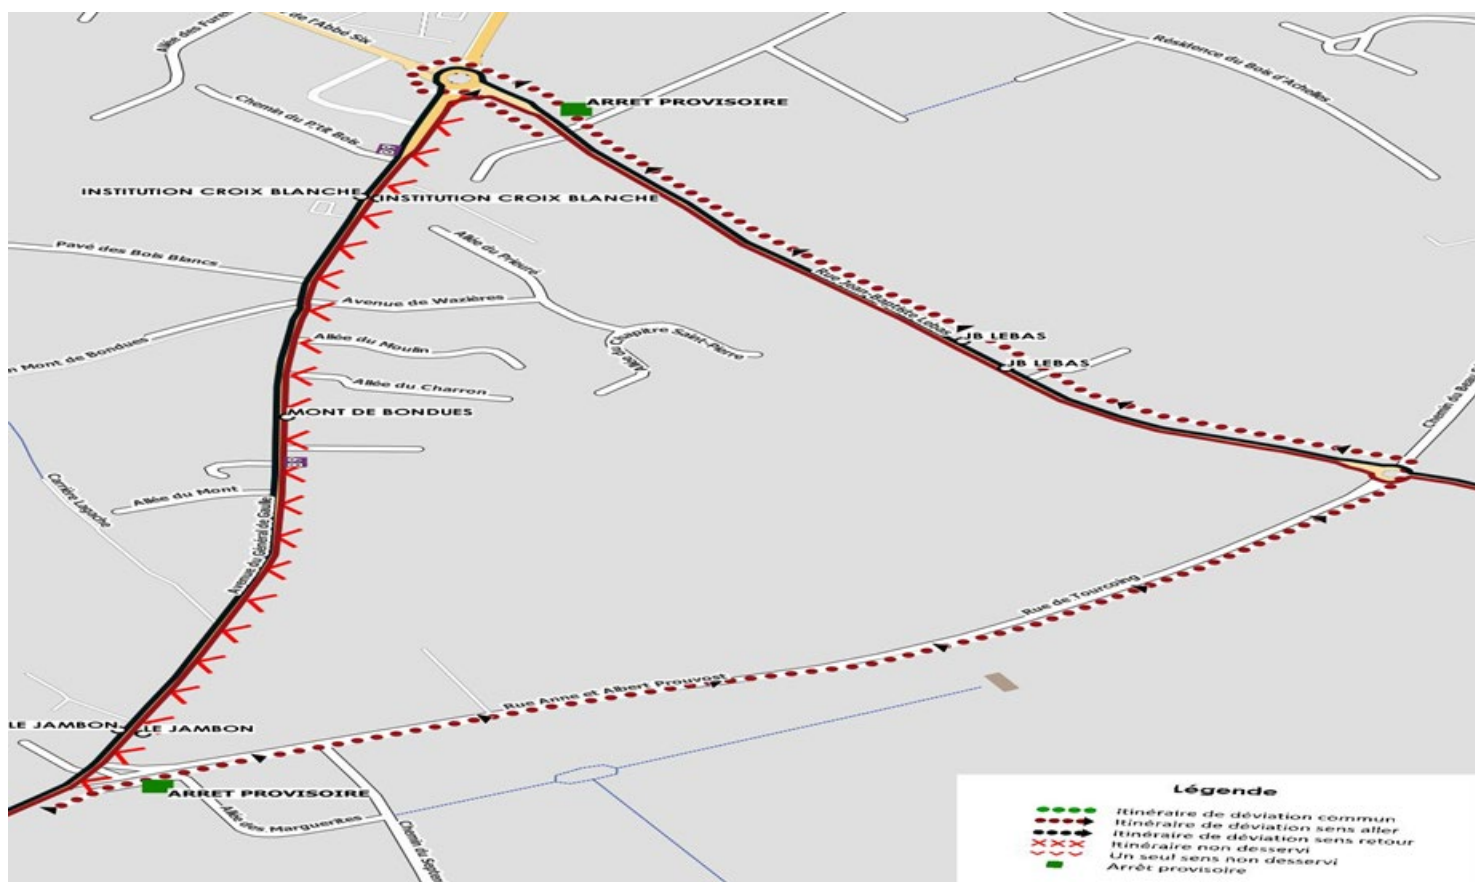

89

L91

902

Du 28 février au 30 juin 2022

Mise en sens unique de la rue du Général de Gaulle, dans le sens Institution La Croix Blanche vers Bondues

89 vers Tourcoing : Report des prises en charge à l'arrêt provisoire Rue JB Lebas, déposes du matin à ce même arrêt

Ligne scolaire 902 vers l'Institution : Déposes matin à ce même arrêt

ilevia vous prie de l'excuser pour la gêne occasionnée.

Arrêt : Institution La Croix Blanche (Primaire vers Halluin et Tourcoing)

Actualité et trafic en temps réel
Facebook • Twitter • Instagram