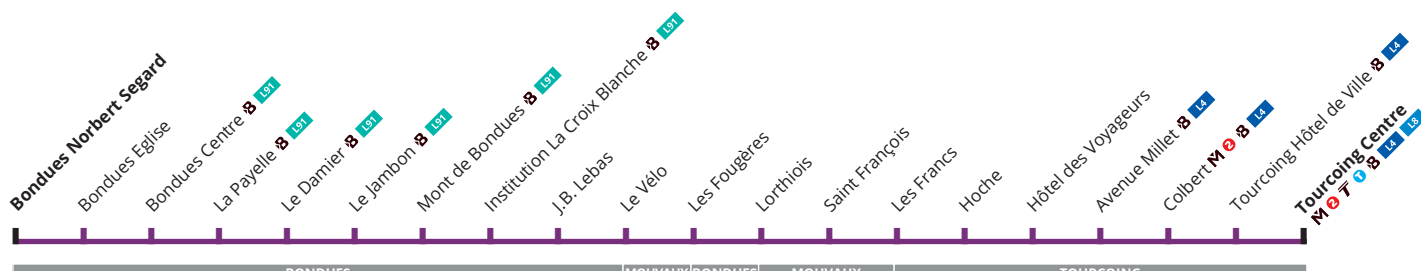

Horaires hiver 2019

à partir du 29 avril 2019

Tourcoing Centre

Mouvoux

Bondues Norbert Ségard

89 Vers Tourcoing Centre

CORRESPONDANCES
 Métro ligne 2, Tramway Tourcoing, Liane (L4, L8, L01)

89 Du lundi au vendredi en période scolaire