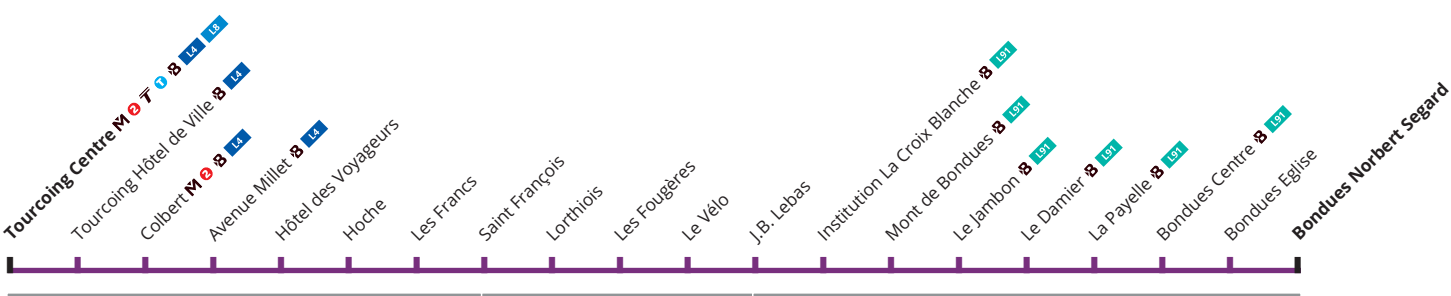

→ CORRESPONDANCES

- **Méto** ligne 2 à Tourcoing Centre et Colbert
- **Liane 4** entre Tourcoing Centre et Avenue Millet
- **Liane 8** à Tourcoing Centre
- **Liane 91** entre Institution La Croix Blanche et Bondues Centre
- **Ligne 33** entre Saint-François et Le Vélo vers Roubaix, Lys-Lez-Lannoy et Leers
- **Ligne 86** à Bondues Centre vers Linselles, Comines et vers Marcq-en-Baroeul, Lille

→ SUR VOTRE LIGNE

- La ligne permet de relier Bondues avec Tourcoing.

→ BON À SAVOIR

- Les horaires vous sont donnés à titre indicatif. Des difficultés de circulation peuvent provoquer de légers retards que le conducteur est le premier à déplorer.
- Ayez le réflexe "je valide, je passe" : la validation est obligatoire à chaque montée et à chaque correspondance.

→ NOUVEAUTÉ TER

Vous pouvez désormais, pour le prix d'un trajet ilévia ou avec votre abonnement, prendre le TER et accéder librement aux 39 gares de la Métropole Lilloise.

→ VACANCES SCOLAIRES 2019

- **Vacances scolaires d'hiver** : du 11 au 24 février inclus
- **Vacances scolaires de printemps** : du 8 au 22 avril inclus
- **Période été** : à partir du 8 juillet

1er mai : les lignes ne circulent pas

Vers Bondues Norbert Ségard

CORRESPONDANCES
Métro ligne 2 • Tramway Tourcoing • Liane (L4, L8, L91)

Du lundi au vendredi en période scolaire

TOURCOING CENTRE	06:45	07:25	08:00	08:30	09:00	09:30	10:00	10:30	11:00	11:30	12:00	12:30	13:00	13:30	14:00	14:30	15:00	15:30	16:00	16:30	16:50	17:10	17:30	18:00	18:30	19:00
COLBERT	06:48	07:28	08:03	08:33	09:03	09:33	10:03	10:33	11:03	11:33	12:03	12:33	13:03	13:33	14:03	14:33	15:03	15:33	16:03	16:34	16:54	17:14	17:34	18:04	18:33	19:03
HOTEL DES VOYAGEURS	06:50	07:31	08:07	08:35	09:05	09:35	10:05	10:35	11:05	11:36	12:07	12:37	13:07	13:37	14:07	14:37	15:07	15:37	16:07	16:38	16:58	17:17	17:37	18:07	18:36	19:05
LES FRANCS	06:53	07:34	08:10	08:38	09:08	09:38	10:08	10:38	11:08	11:39	12:10	12:40	13:10	13:40	14:10	14:40	15:10	15:40	16:10	16:42	17:02	17:21	17:41	18:11	18:39	19:08
LORTHOIS	06:55	07:36	08:12	08:40	09:10	09:40	10:10	10:40	11:10	11:41	12:12	12:42	13:12	13:42	14:12	14:42	15:12	15:42	16:12	16:44	17:04	17:23	17:43	18:13	18:41	19:09
J.B. LEBAS	06:59	07:40	08:17	08:44	09:14	09:44	10:14	10:44	11:14	11:45	12:16	12:46	13:16	13:46	14:16	14:46	15:16	15:47	16:17	16:49	17:09	17:27	17:47	18:17	18:45	19:13
INSTITUTION LA CROIX BLANCHE	07:01	07:42	08:19	08:46	09:16	09:46	10:16	10:46	11:16	11:47	12:17	12:47	13:17	13:47	14:17	14:47	15:17	15:49	16:19	16:51	17:11	17:29	17:49	18:19	18:47	19:15
LE DAMIER	07:05	07:46	08:23	08:50	09:19	09:49	10:19	10:49	11:19	11:50	12:20	12:50	13:20	13:50	14:20	14:50	15:20	15:53	16:23	16:55	17:15	17:32	17:52	18:22	18:50	19:18
BONDUES CENTRE	07:07	07:48	08:25	08:52	09:21	09:51	10:21	10:51	11:21	11:52	12:23	12:53	13:23	13:53	14:23	14:53	15:23	15:55	16:25	16:57	17:17	17:34	17:54	18:24	18:52	19:20
BONDUES EGLISE	07:08	07:49	08:26	08:53	09:22	09:52	10:22	10:52	11:22	11:53	12:23	12:53	13:23	13:53	14:23	14:53	15:23	15:56	16:26	16:58	17:18	17:35	17:55	18:25	18:53	19:20
BONDUES NORBERT SEGARD	07:09	07:50	08:27	08:54	09:23	09:53	10:23	10:53	11:23	11:54	12:24	12:54	13:24	13:54	14:24	14:54	15:24	15:57	16:27	16:59	17:19	17:36	17:56	18:26	18:54	19:21

TOURCOING CENTRE	19:30	20:00
COLBERT	19:33	20:02
HOTEL DES VOYAGEURS	19:35	20:05
LES FRANCS	19:38	20:07
LORTHOIS	19:39	20:08
J.B. LEBAS	19:43	20:12
INSTITUTION LA CROIX BLANCHE	19:45	20:14
LE DAMIER	19:48	20:17
BONDUES CENTRE	19:50	20:19
BONDUES EGLISE	19:50	20:19
BONDUES NORBERT SEGARD	19:51	20:20

Du lundi au vendredi - vacances scolaires